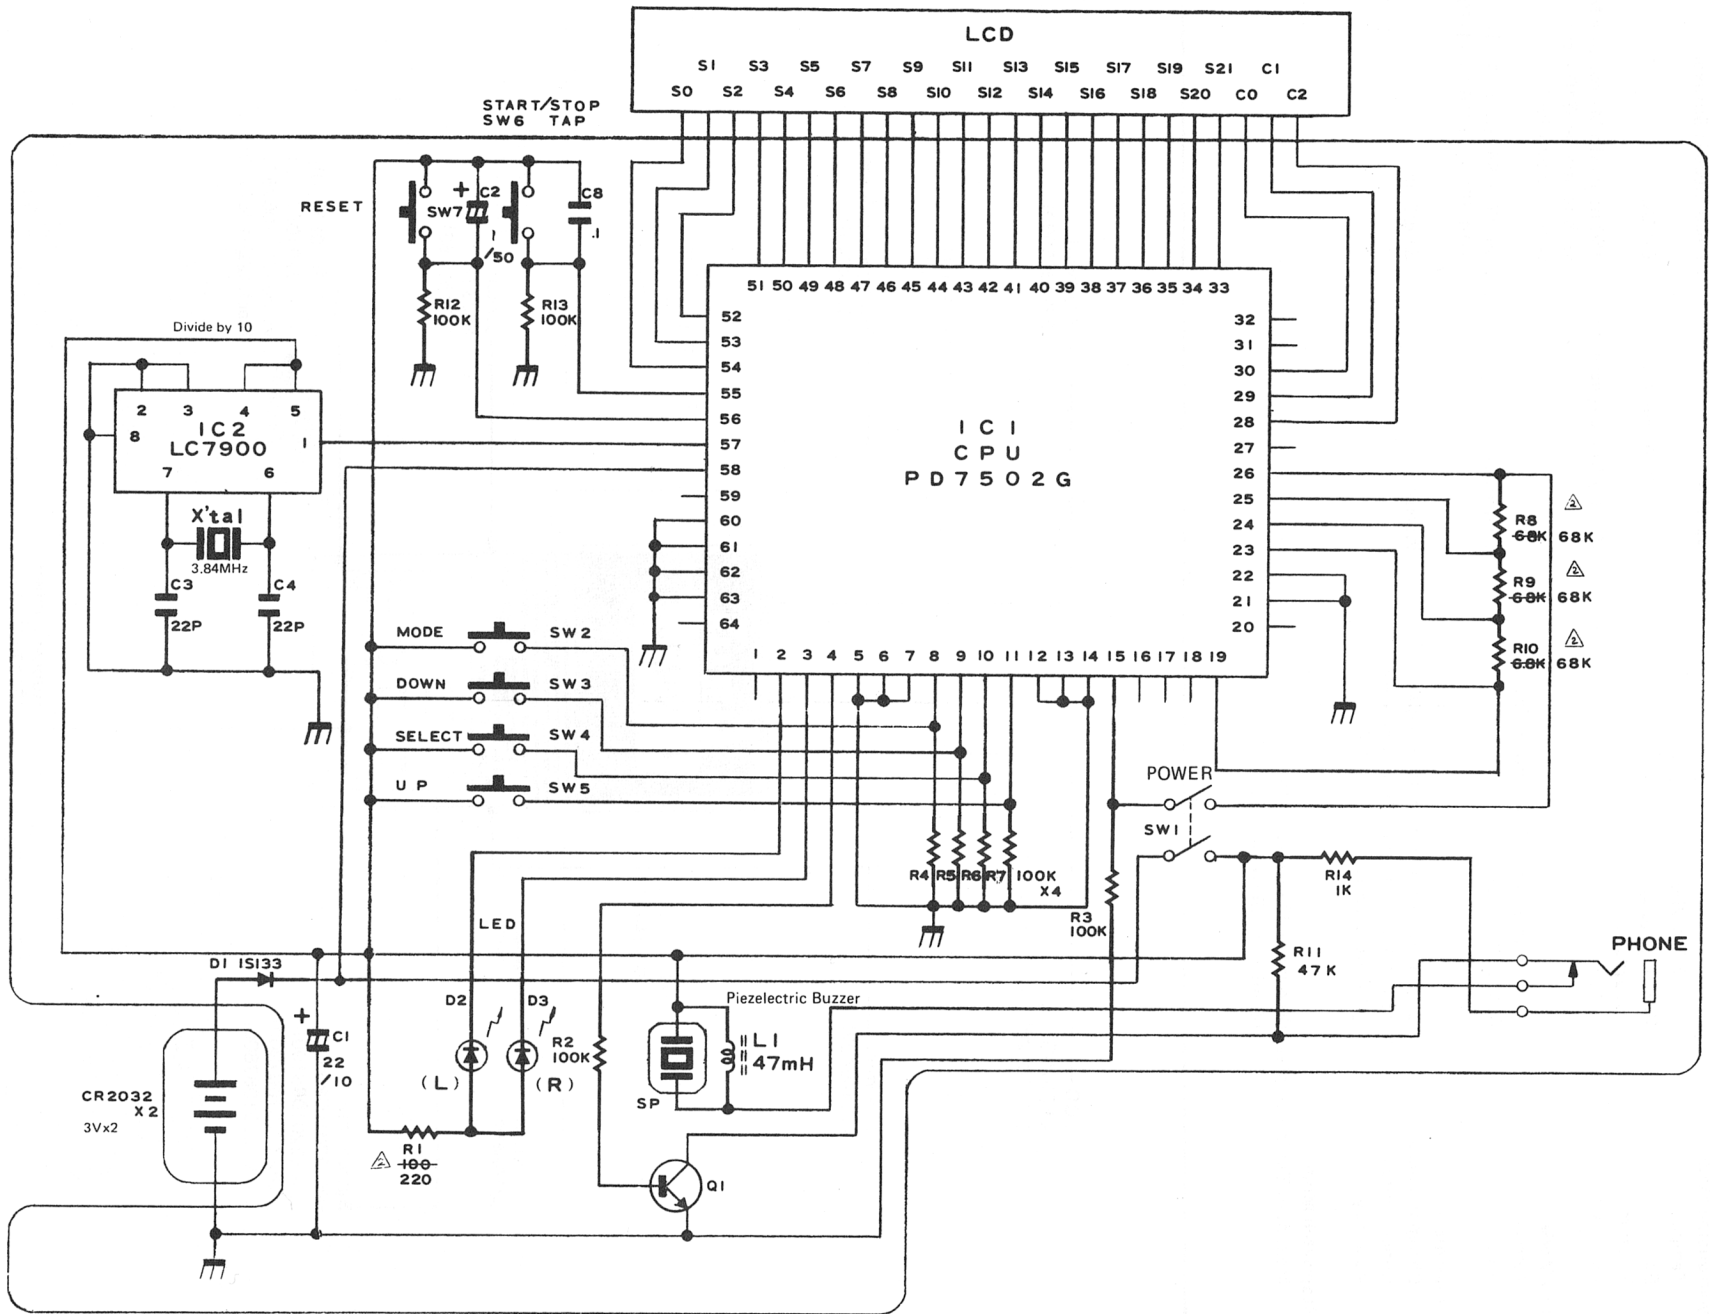

151291440Y	2SC2458-Y
------------	-----------

DIODE ダイオード

15019125	1S133	
15029213	SLP178C	LED (red)

CRYSTAL, COIL 発振子,コイル

12389750	3.84 MHz	CRYSTAL
12449267	DR9 x 3.7 + 0.4	COIL

MICELLANEOUS その他

12569249	CR2032	Litium Battery
2345015300	Battery Terminal (+)	電池端子+側
2345015400	Battery Terminal (-)	電池端子-側

1 2 3 4 5 6 7 8 9 10 11 12 13 14 15 16 17 18 19

MAIN BOARD
7313951000
(pcb 2292019601)

A B C D E F G H I J K L M N O P Q R S T U

01 21 22 23 24 25 26 27 28 29 30 31 32 33 34 35 36 37 38 39 40